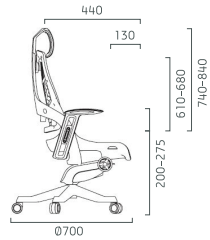

CERTIFICADOS:

GENERALES DE LA SILLA

COLORES	Estructura blanca
CABECERA	Tapizada en tela con ajuste de altura
RESPALDO	Tapizado en malla con soporte lumbar ajustable
ASIENTO	Asiento tapizado en tela color negro, con espuma de poliuretano inyectado
BASE	De aluminio de 27"
MECANISMO	Mecanismo DONATI Synchro de 2 palancas, deslizante, con ajuste de altura y ajuste de posicionamiento de ángulos para respaldo
BRAZO	Con codera en poliuretano suave con ajuste de 2 posiciones (altura y apertura)

COMPONENTES

MALLA	Malla coreana 76% elastano y 24% poliéster, regulada con la norma TB117 retardante de fuego, resistencia a la abrasión de más de 100,000 ciclos
TELA	Tela coreana, regulada con la norma TB117 retardante de fuego
ESPUMA DE ASIENTO	480mm de espesor, con densidad de 58kg/m ³
BRAZO	2D con Pad en PU, con certificado Bifma con soporte de peso máximo de 136kg y Certificado Greenguard de protección ambiental
MECANISMO	Certificado Bifma de 450,000 ciclos y Certificado Greenguard de protección ambiental
PISTÓN	Rebasador de base, clase 4, con certificado Bifma de 120,000 ciclos y Certificado Greenguard de protección ambiental
BASE	Certificado Bifma con soporte máximo de peso de 1,136kg y Certificado Greenguard de protección ambiental
RODAJAS	PU de 60mm con certificado Bifma de 100,000 ciclos, soporte de peso máximo de 136kg por rodaja y Certificado Greenguard de protección ambiental
SOPORTE LUMBAR	Ajustable en profundidad y ajuste manual de altura