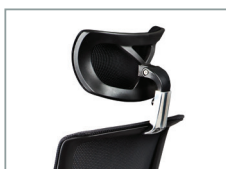

Cuevas Torres
sillera & confort

HABANA
CABECERA

www.sillascuevastorres.com

GENERALES DE LA SILLA

COLORES	Negro
RESPALDO	Tapizado en malla con almohadilla lumbar ajustable de altura
CABECERA	Tapizada en malla, con ajuste de altura
ASIENTO	Asiento de espuma estándar tapizado en tela
BASE	De nylon de 26" con rodajas PU
MECANISMO	Ejecutivo (ajuste de altura y bloqueo de reclinamiento)
BRAZOS	Brazos de polipropileno ajustable en altura con Pad de polipropileno

COMPONENTES

	MALLA	Malla coreana de resistencia de alta calidad
	BRAZO	Pad en PU y certificado Bifma, con soporte máximo de peso de 136kg
	MECANISMO	Con certificado Bifma 450,000 ciclos
	PISTÓN	Ejecutivo, clase 3, con certificado Bifma 120,000 ciclos
	BASE	Certificado Bifma con soporte máximo de peso de 1,136kg
	RODAJAS	PU de 50mm, con certificado Bifma de 100,000 ciclos y soporte de peso máximo de 136kg por rodaja
	SOPORTE LUMBAR	Acojinado tapizado en tela mesh, ajustable en altura
	CABECERA	Ajustable en altura y mecanismo rotable arriba/abajo en diferentes ángulos
	PERILLA DE ASIENTO	Tensora de reclinamiento