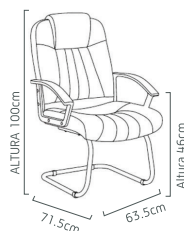

GENERALES DE LA SILLA

COLORES	Negro
RESPALDO	Respaldo de madera, con espuma estándar de 7cm de espesor y densidad de 25kg/m ³ con detalles de costura
TAPIZADO	Disponible en vinipiel o piel
ASIENTO	Asiento con espuma estándar con detalles de costura
PATÍN	Patín de tubo redondo calibre 14 color negro
BRAZOS	Fijos de polipropileno con diseño ergonómico

COMPONENTES

TAPIZADO	Opcional vinipiel o piel de alta resistencia
ESPUMA DE ASIENTO	Espesor de 8.5cm x35kg/m ³ de densidad
BRAZO	Con soporte de peso máximo de 136kg
PATÍN	Acabado con pintura epóxica electrostática color negro y regatones de polipropileno